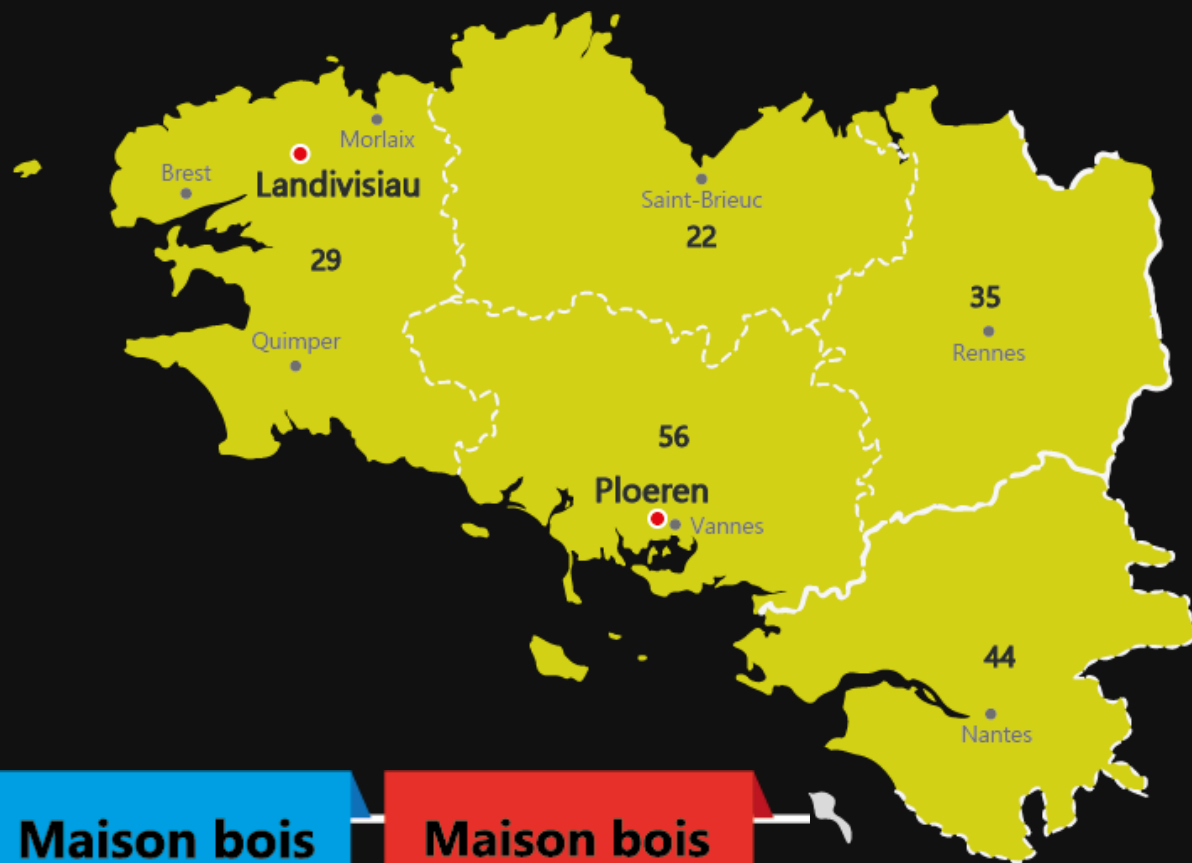

29401 LANDIVISIAU Cedex

**Agence de Ploeren**

38, rue des deux moulins

56 880 PLOEREN

**Maison bois  
SUR-MESURE**

**Maison bois  
PASSIVE**

**Maison bois  
PLAN-TYPE**